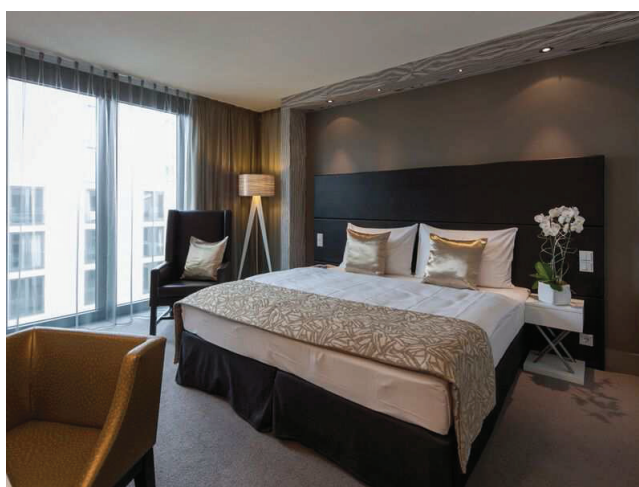

## HOTEL PARK ROYAL PALACE VIENNA

Lorem ipsum dolor sit amet, consectetur adipiscing elit. Aenean commodo ligula eget dolor. Aenean massa. Cum sociis natoque penatibus et magnis dis parturient montes, nascetur ridiculus mus. Donec quam felis, ultricies nec, pellentesque eu, pretium quis, sem. Nulla consequat massa quis enim. Donec pede justo, fringilla vel, aliquet nec, vulputate eget, arcu. In enim justo, rhoncus ut, imperdiet a, venenatis vitae, justo. Nullam dictum felis eu pede mollis pretium. Integer tincidunt. Cras dapibus. Vivamus elementum semper nisi. Aenean vulputate eleifend tellus. Aenean leo ligula, porttitor eu, consequat vitae, eleifend ac, enim. Aliquam lorem ante, dapibus in, viverra quis, feugiat a, tellus. Phasellus viverra nulla ut metus varius laoreet. Quisque rutrum. Aenean imperdiet. Etiam ultricies nisi vel augue. Curabitur ullamcorper ultricies nisi. Nam eget dui. Etiam rhoncus. Maecenas tempus, tellus eget condimentum rhoncus, sem quam semper libero, sit amet adipiscing sem neque sed ips

### ROOM FEATURES

<b>Coffee/Tea Maker</b>	✓	<b>Minibar</b>	✓
<b>Air Condition</b>	✓	<b>Telephone</b>	✓
<b>Private Bathroom</b>	✓	<b>TV</b>	✓
<b>Desk</b>	✓	<b>Safety Box</b>	✓
<b>Hair Dryer</b>	✓	<b>Iron</b>	✓
<b>Smoking Rooms</b>	✓		